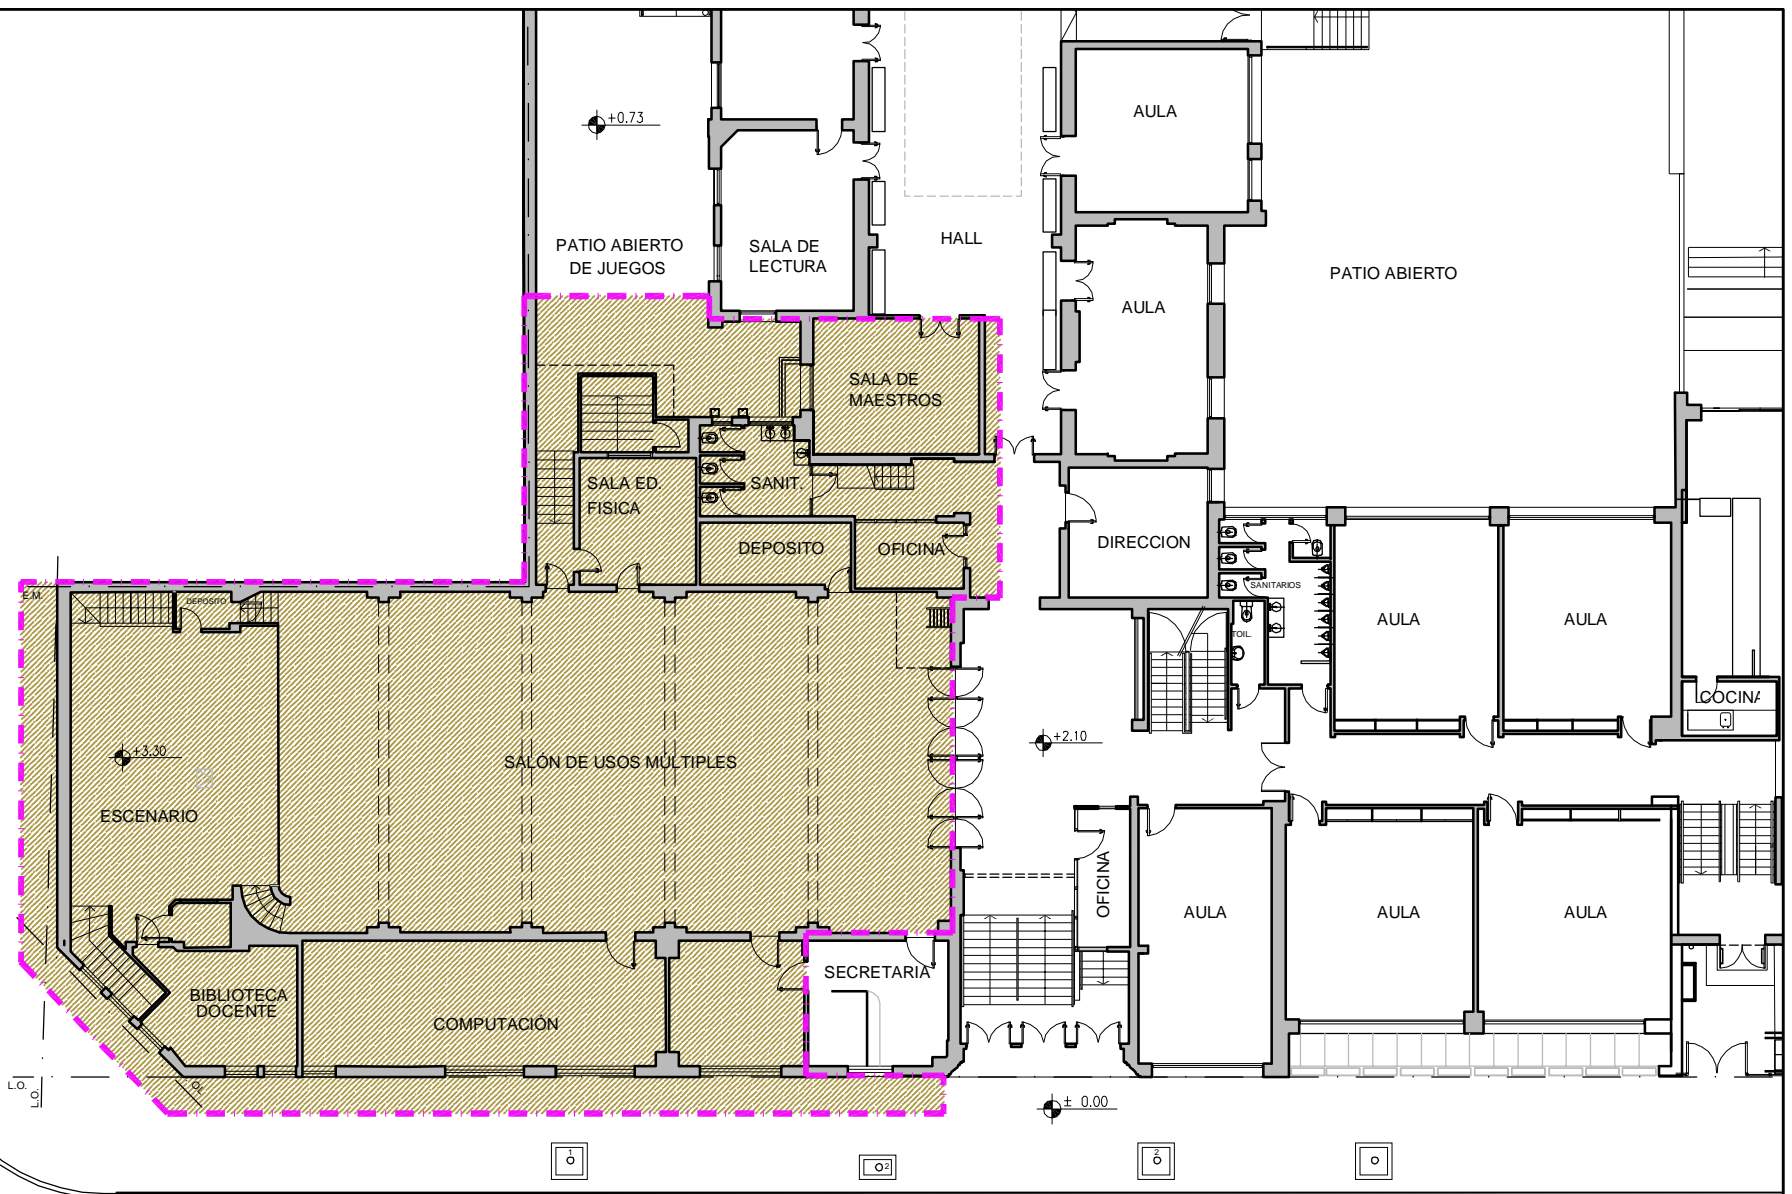

PLANTA BAJA SUP

CALLE GENERAL RAMÓN FREIRE

ES

Estudio Seckel S.R.L.
Tel. / Fax: 4783-8773
estudio@estudioseckel.com.ar

COLEGIO PESTALOZZI

ESCALA 1:250

PISO 1°

CALLE GENERAL RAMÓN FREIRE